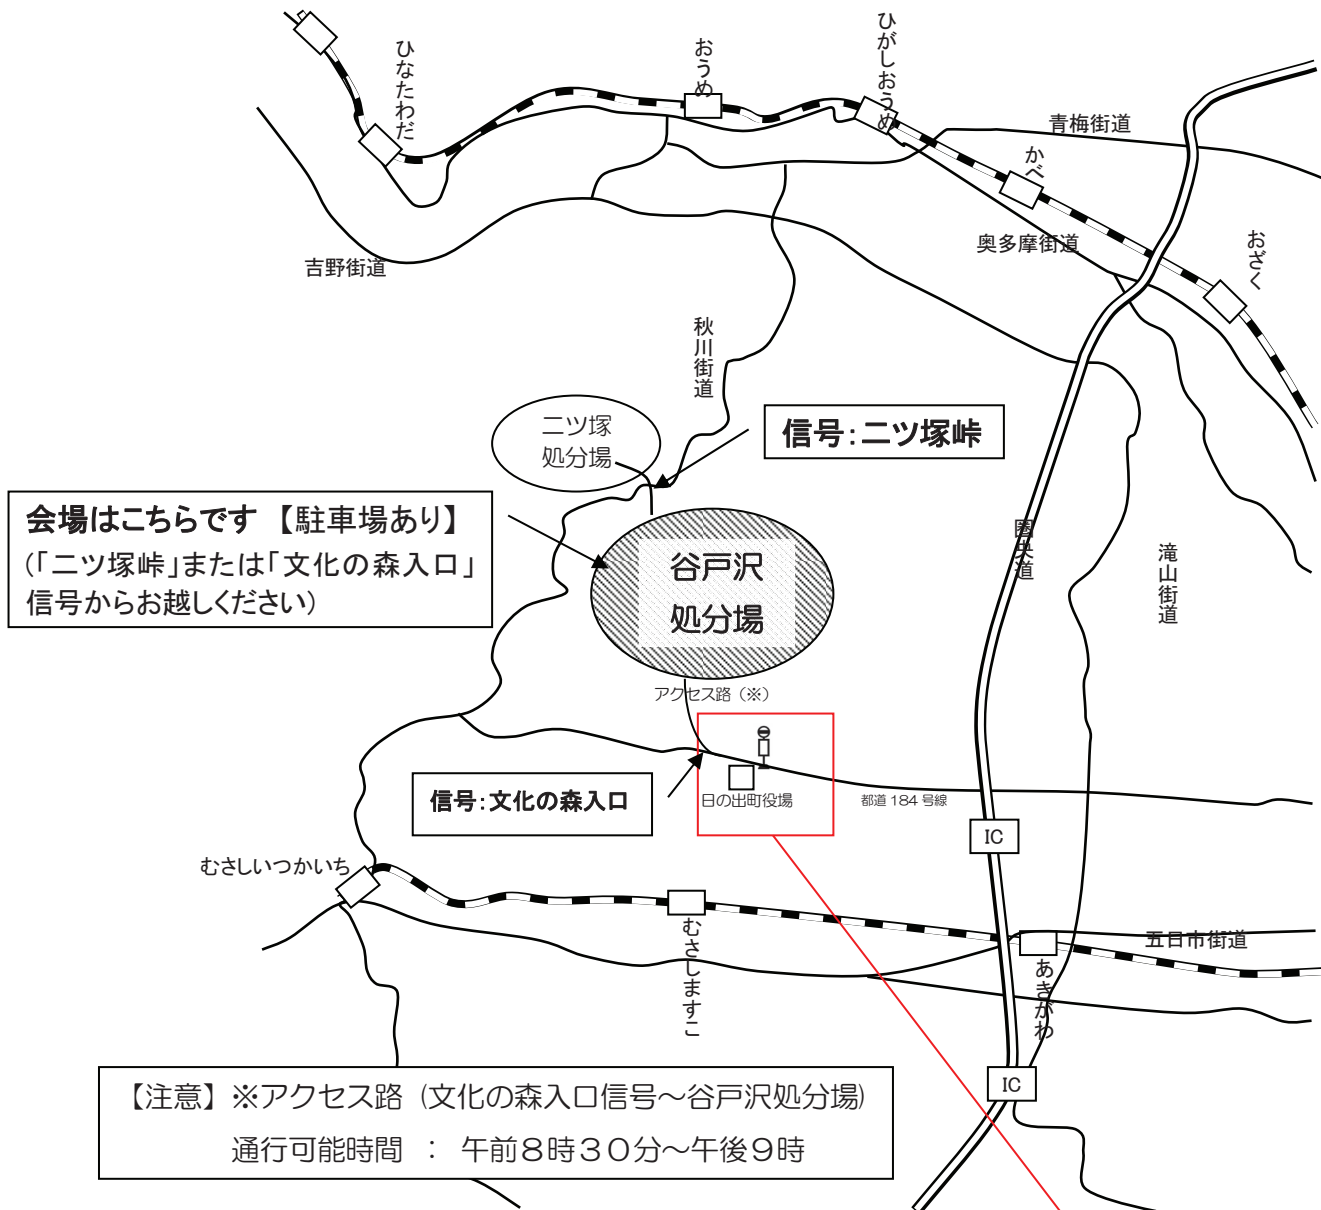

案内図

日の出町谷戸沢廃棄物広域処分場（日の出町大字平井字谷戸）

○バスでお越しの方

日の出町役場（JR青梅線「福生駅」西口からバス→文化の森入口下車直ぐ）より、無料送迎車を運行

送迎車運行時間(片道約5分)

日の出町役場発【行き】	時刻	谷戸沢処分場発【帰り】
30	8時	
30 00	9時	30
30 00	10時	00 30
30 00	11時	00 30
30 00	12時	00 30
30 00	13時	00 30
00	14時	00 30

※混雑時は、臨時で送迎車を運行します