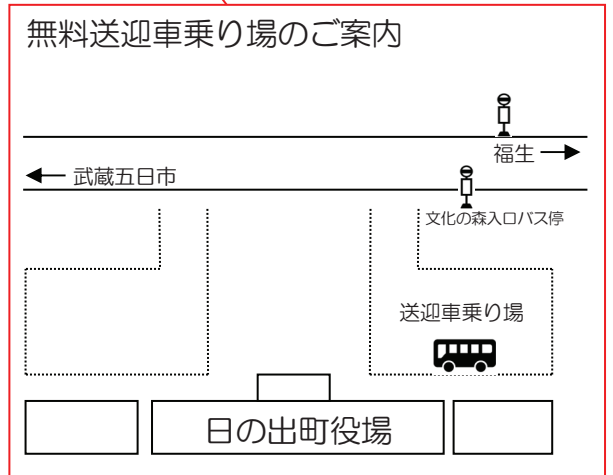

案内図

日の出町谷戸沢廃棄物広域処分場（日の出町大字平井字谷戸）

○バスでお越しの方

日の出町役場（JR青梅線「福生駅」西口からバス→文化の森入口下車直ぐ）より、無料送迎車を運行

送迎車運行時間(片道約5分)

日の出町役場発【行き】	時刻	谷戸沢処分場発【帰り】
30	8時	
30 00	9時	30
30 00	10時	00 30
30 00	11時	00 30
30 00	12時	00 30
30 00	13時	00 30
00	14時	00 30

※混雑時は、臨時で送迎車を運行します